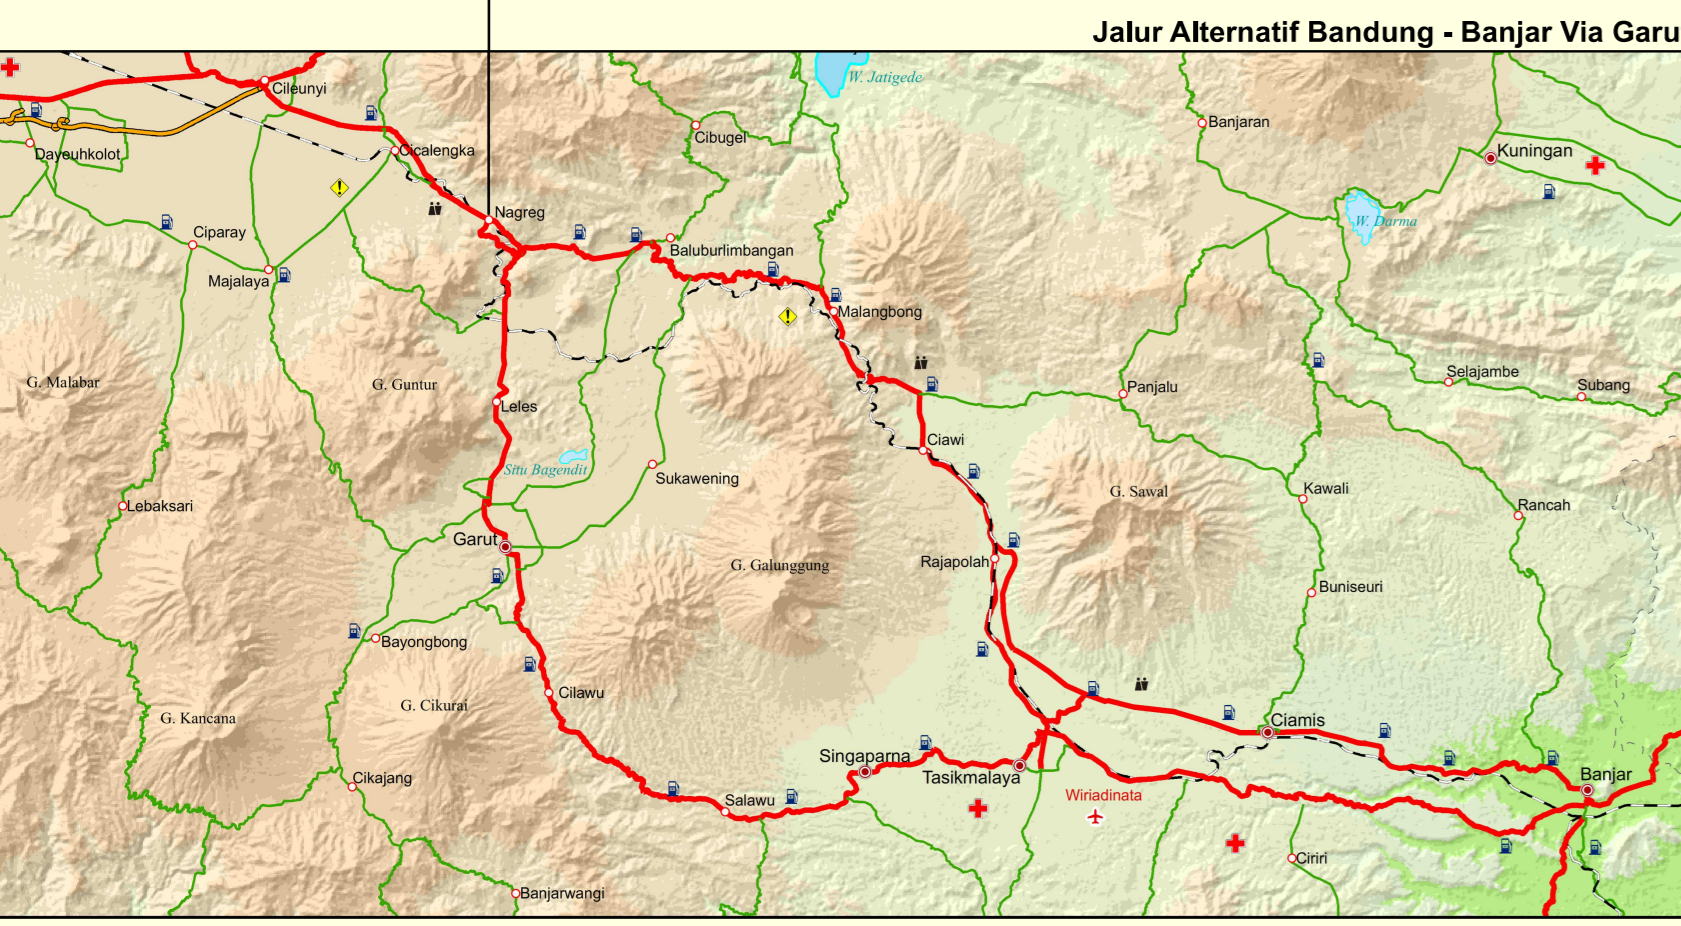

1. **Legenda :**
2. Ibukota Provinsi
   - Ibukota Kabupaten/Kota
   - Kecamatan
   - ✈ Bandar Udara
   - SPBU
   - ⚓ Pelabuhan
   - Jalan Tol Operasional
   - Jalan Tol Fungsional
   - Jalur Utama Mudik
   - Jalur Lain (alternatif, biasa, dan wisata)
   - Jalan Kereta Api
   - Batas Provinsi
   - Gerbang Tol
   - ⚠ Rawan Banjir
   - ⚠ Rawan Kecelakaan
   - ⚠ Rawan Longsor
   - 🏠 Rumah Sakit
   - 🛖 Rest Area

**TARIF TOL JAKARTA - SURABAYA
UNTUK MUDIK LEBARAN 2018**

- Rute Jakarta – Merak
  Jakarta - Tangerang Tomang IC - Tangerang 7.000
  Tangerang – Merak Cikupa - Merak 41.000
  Total Tomang IC - Merak 48.000
- Rute Jakarta – Semarang
  Jakarta IC - Cikarang 4.500
  Cikarang - Cikampek 10.500
  Cikampek - Palimanan 102.000
  Palimanan - Kanci 12.000
  Kanci - Pejagan 24.000
  Pejagan - Pemalang Pejagan – Brebes Timur 20.000
  Total Jakarta - Semarang 173.000
- Catatan: Brebes Timur - Pemalang akan operasional di mudik 2018
- Rute Semarang – Surabaya
  Sronol – Krapyak - Jatingaleh 5.000
  Semarang - Solo Padalangan - Salatiga 32.000
  Solo - Ngawi IC Ngawi - Ngawi 4.000
  Ngawi – Kertosono Kilik - Wilangan 48.000
  Kertosono - Mojokerto Bandar - Mojokerto 46.000
  Surabaya - Mojokerto Mojokerto – SS Waru 36.000
  Total Semarang – Surabaya 171.000
- Rute Surabaya – Pasuruan
  Waru - Porong 4.500
  Kejapan - Gempol 3.000
  Gempol - Pasuruan Gempol - Rembang 14.500
  Total Surabaya - Pasuruan 22.000
- Rute Jakarta – Ciawi
  Jakarta - Bogor - Ciawi Jakarta IC – Ciawi 6.500
- Rute Surabaya – Malang
  Waru - Porong 4.500
  Kejapan - Gempol 3.000
  Gempol - Pandaan Gempol IC – Pandaan IC 10.500
  Total Surabaya - Malang 18.000

Sumber: Kementerian PUPR

**TARIF TOL FUNGSIONAL
UNTUK MUDIK LEBARAN 2018**

- Pemalang – Batang (Tanpa Tarif) - Fungsional gratis
- Batang – Semarang (Tanpa Tarif) - Fungsional gratis
- Solo – Ngawi Seksi Kertosuro – Sragen (Tanpa Tarif) – Menunggu Uji Laik Fungsi gratis
- Pandaan – Malang Seksi Pandaan Purwodadi & IC Lawang – IC Singosari (Tanpa Tarif) Fungsional gratis

Sumber: Kementerian PUPR