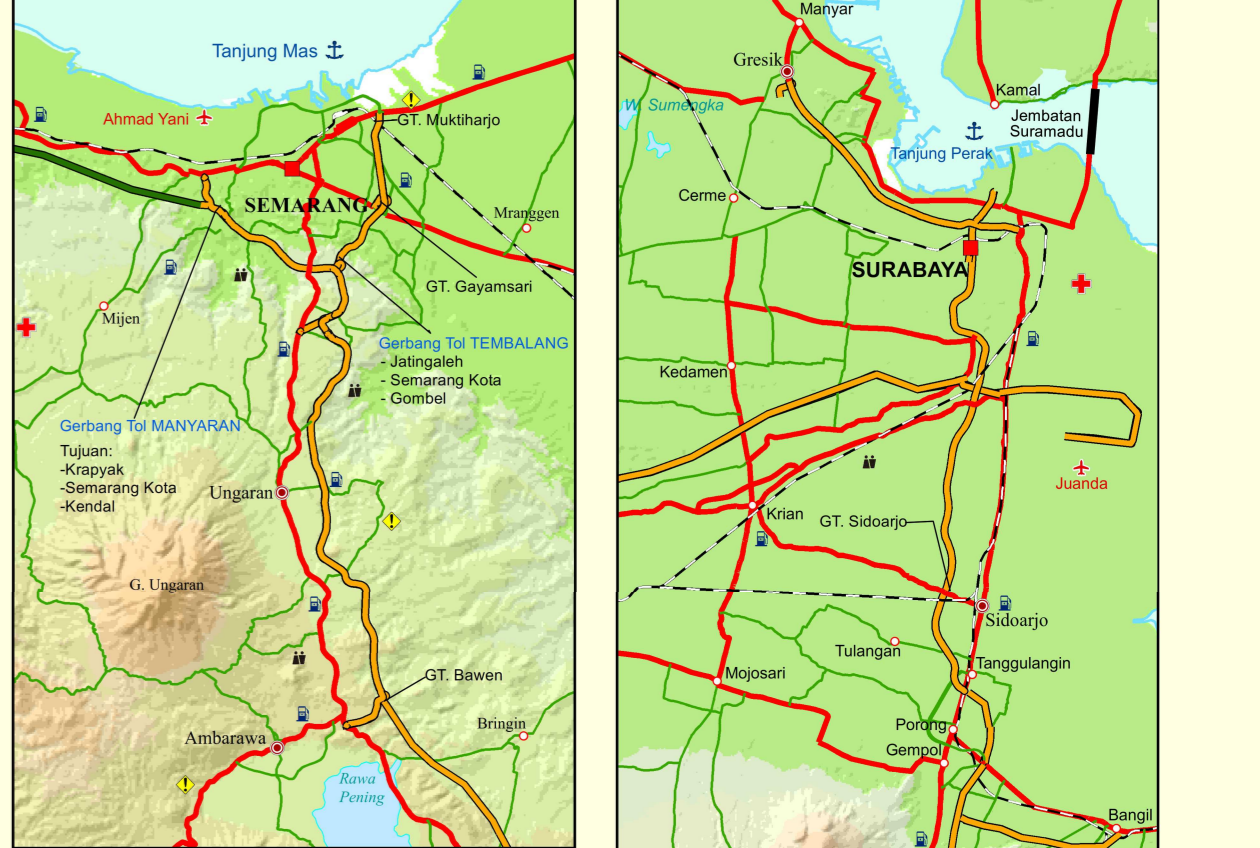

**DISIPLIN DAN PATUHLAH
RAMBU-RAMBU LALU LINTAS
SELAMA PERJALANAN**