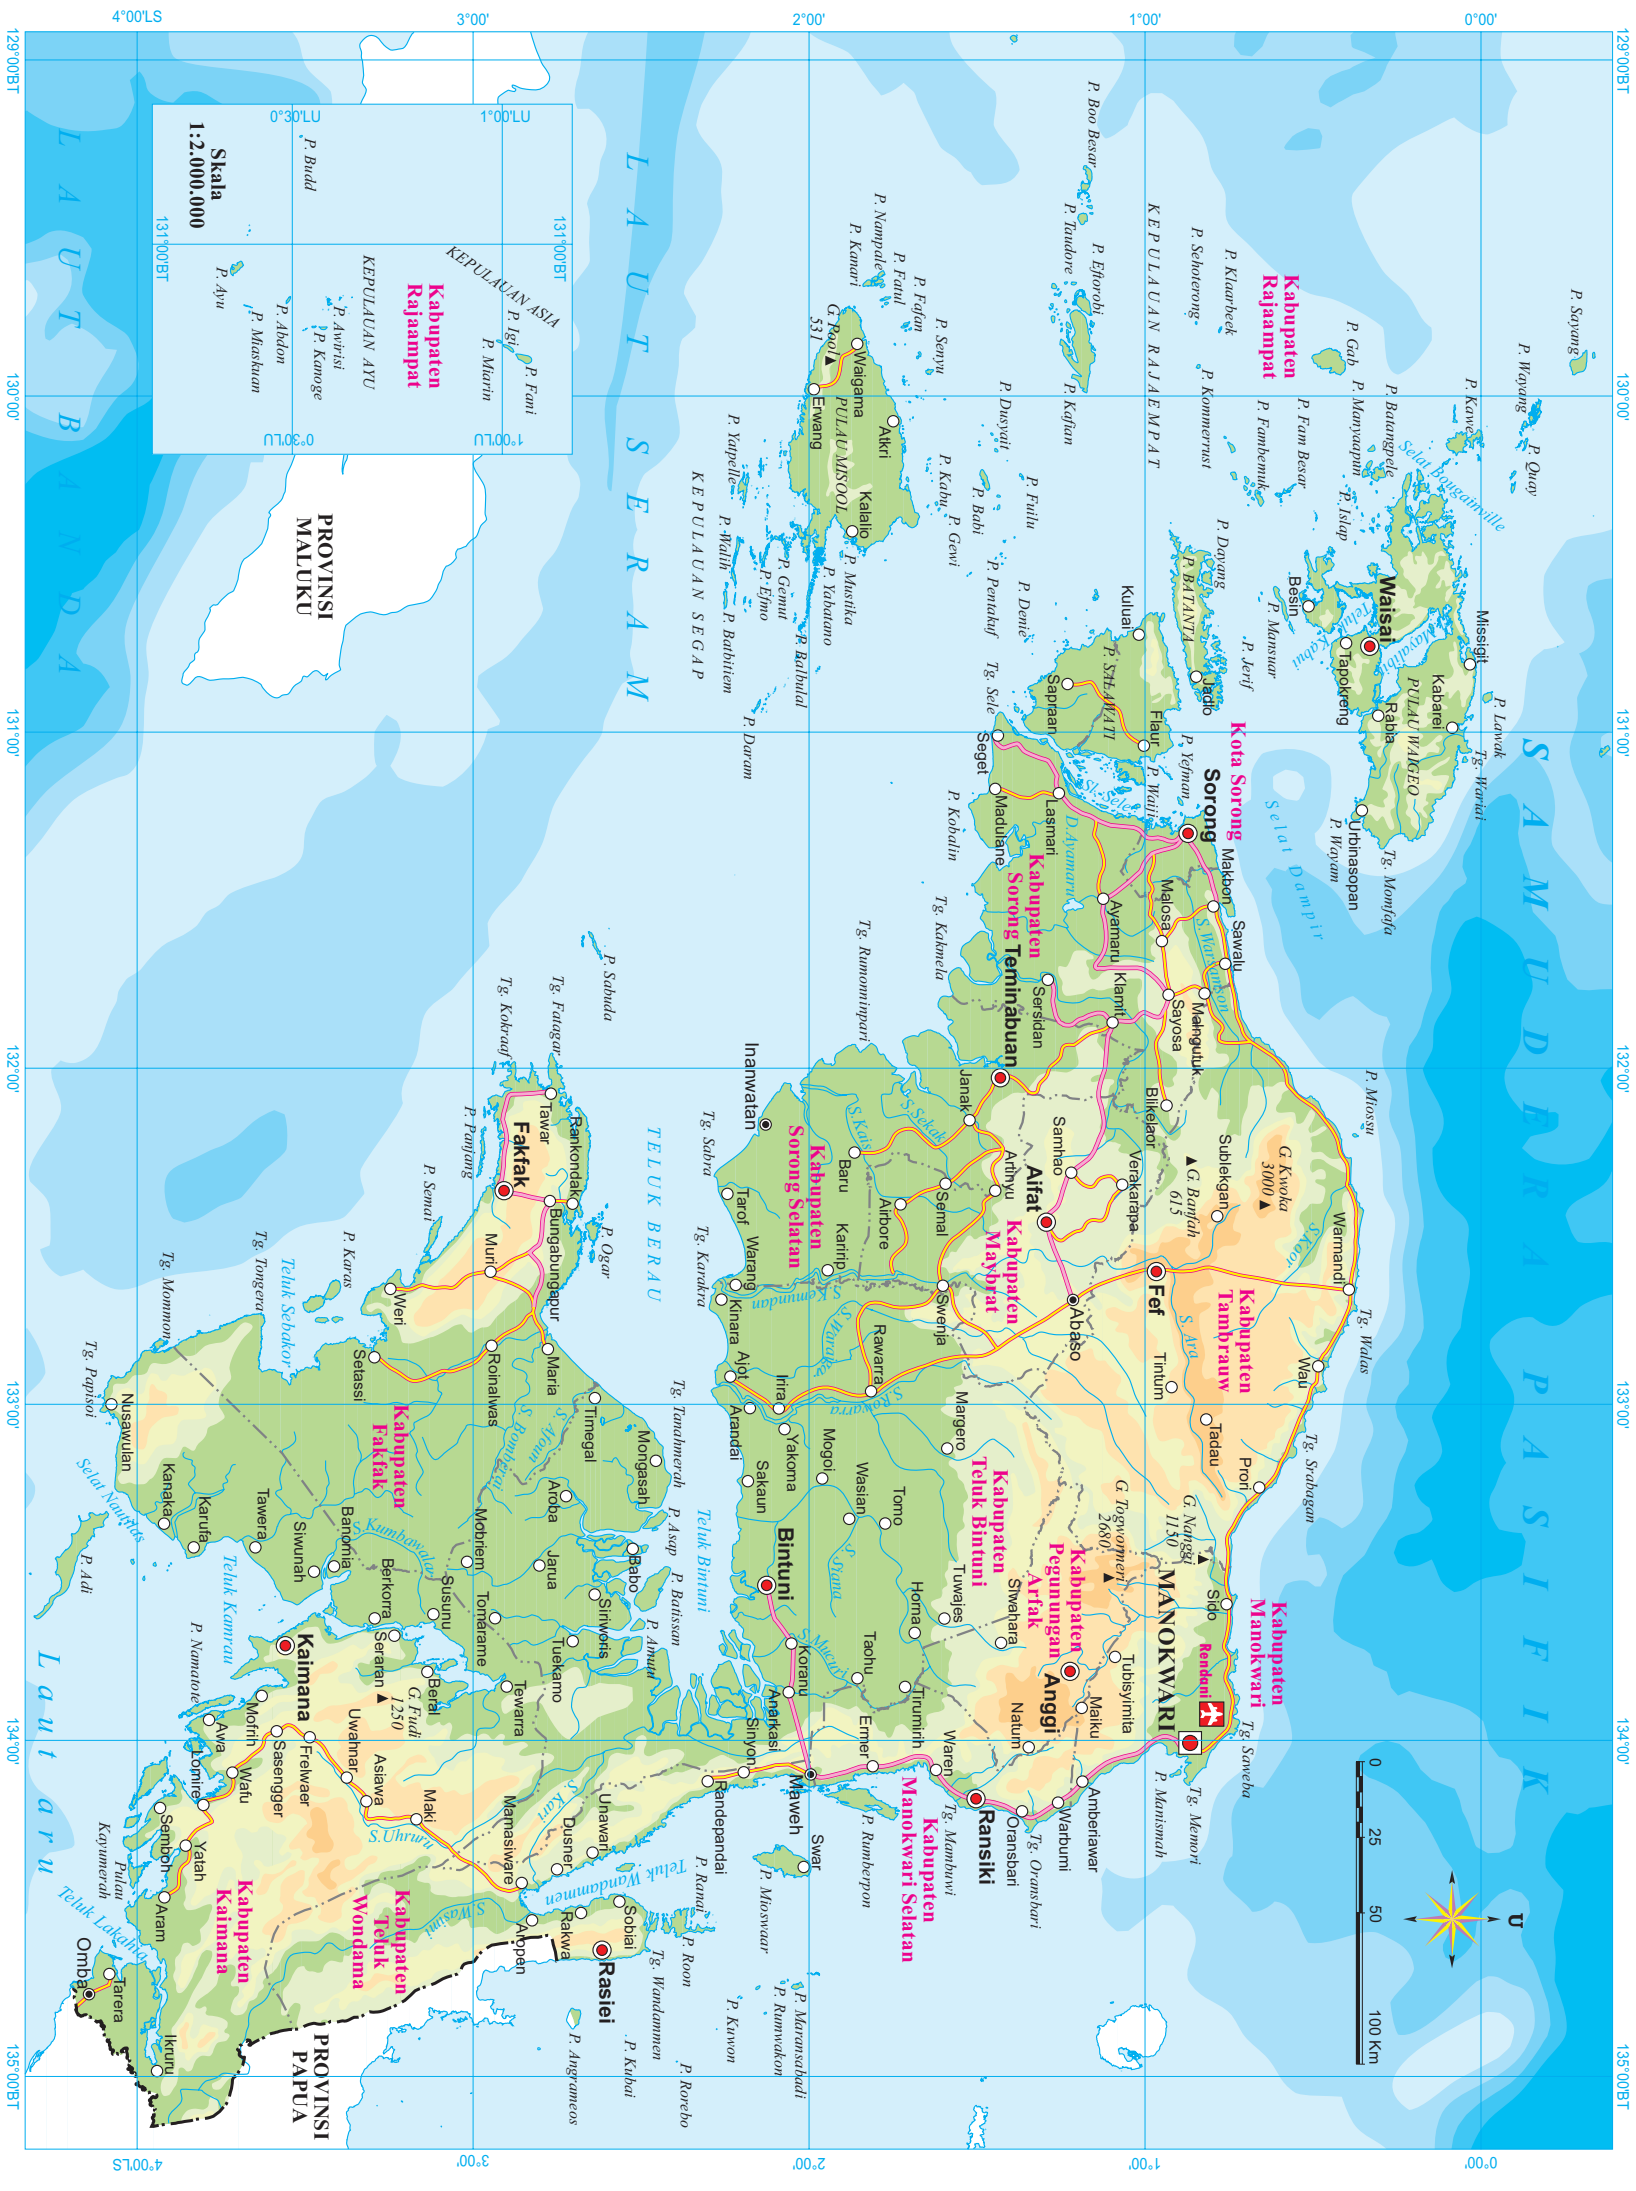

# PETA WILAYAH PROVINSI PAPUA BARAT

**Skala**  
1:2.000.000

**KEPULAUAN ASIA**  
P. Fani  
P. Igl  
P. Mkarin

**KEPULAUAN AYU**  
P. Awirisi  
P. Kamoge

**PROVINSI MALUKU**  
P. Abdon  
P. Ayu  
P. Maskaun

Sumber: - Peta Rupabumi Indonesia. BIG  
- Permendagri Nomor 56 Tahun 2015